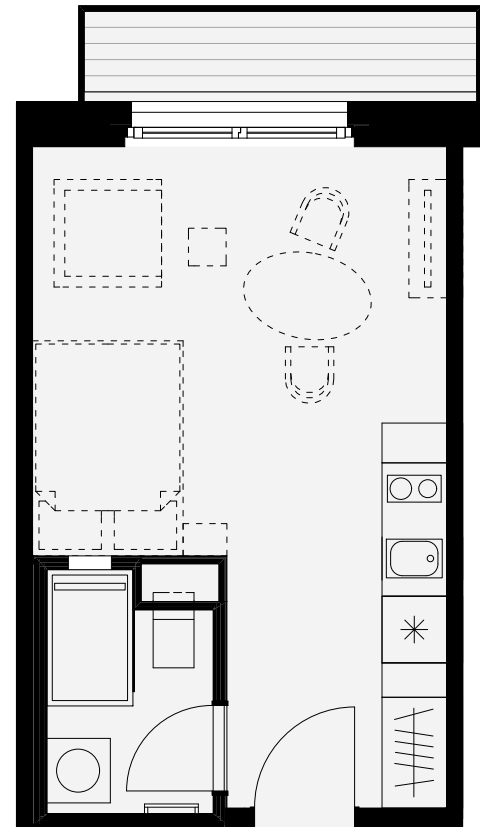

STUDENT APARTMENT SMART

THE FLAG

A DIFFERENT PLACE TO LIVE

BEISPIEL TYP A

- // 23 m²
- // 1 Zimmer
- // teilweise mit Balkon
- // barrierefrei
- // teilmöbliert mit Küchenzeile (inkl. Geschirrspülmaschine, Cerankochfeld, Kühlschrank)
- // Bad mit Dusche
- // Internetzugang
- // außenliegender Sonnenschutz

HAUSAUSSTATTUNG

- // Waschraum mit Waschmaschinen und Trocknern (gegen Gebühr)
- // Fitness-Bereich
- // Lounge-Bereich
- // Tiefgaragen-Stellplatz (auf Anfrage)
- // Fahrradkeller
- // Ansprechpartner Vorort

Ab 630 Euro/Monat

zzgl. 115 € Nebenkosten

* gestrichelte Möblierung gilt nur als Vorschlag.