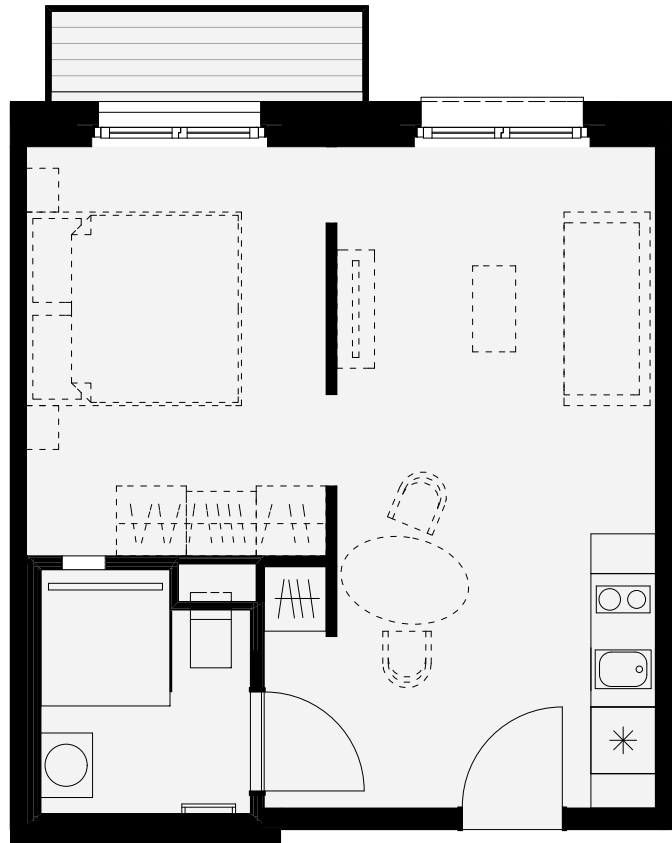

STUDENT APARTMENT SMART

THE FLAG

A DIFFERENT PLACE TO LIVE

BEISPIEL TYP B

- // 35 m²
- // 1 Zimmer
- // teilweise mit Balkon
- // barrierefrei
- // teilmöbliert mit Küchenzeile (inkl. Geschirrspülmaschine, Cerankochfeld, Kühlschrank)
- // Bad mit Dusche
- // Internetzugang
- // außenliegender Sonnenschutz

HAUSAUSSTATTUNG

- // Waschraum mit Waschmaschinen und Trocknern (gegen Gebühr)
- // Fitness-Bereich
- // Lounge-Bereich
- // Tiefgaragen-Stellplatz (auf Anfrage)
- // Fahrradkeller
- // Ansprechpartner Vorort

* gestrichelte Möblierung gilt nur als Vorschlag.

Ab 700 Euro/Monat

zzgl. 180 € Nebenkosten