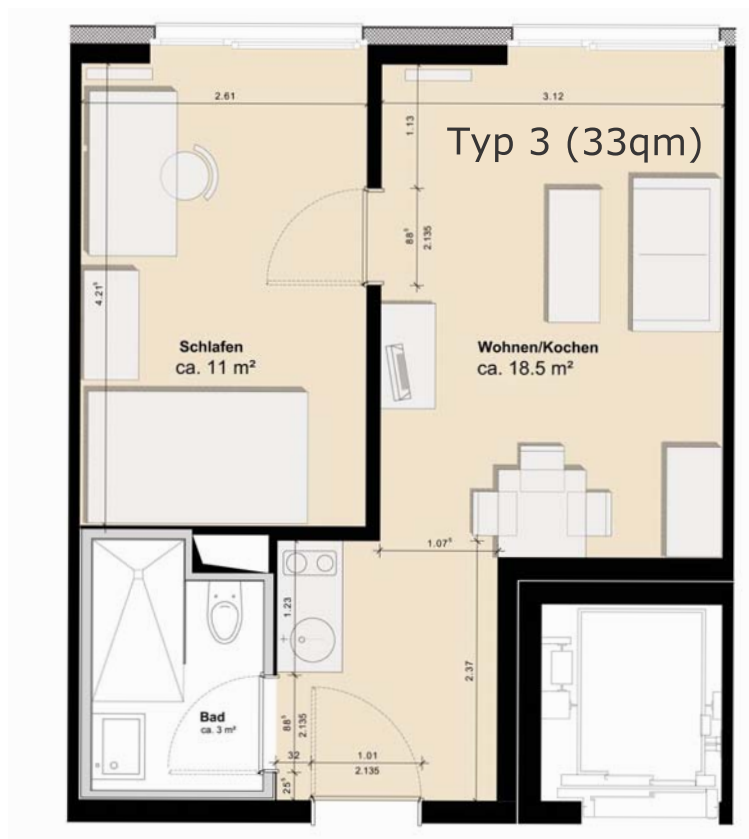

STUDENT APARTMENT

THE FLAG

A DIFFERENT PLACE TO LIVE

THE FLAG LEONARDO MÜNSTER bietet Ihnen sechs verschiedene Apartmenttypen. Sie können zwischen Einzelapartments von 23 bis 33 m² und Doppelapartments mit 40 m² wählen. Jedes Apartment verfügt über ein eigenes Bad sowie eine Küchenzeile mit 4*-Kühlschrank, Cerankochfeld, Spülbecken und Hängeschrank. Die Miete beinhaltet Internetflatrate und Kabelanschluss. Nebenkosten für Strom, Wasser und Heizung werden für jedes Apartment verbrauchsgenau abgerechnet. Gerne beraten wir Sie bei der Auswahl des für Sie passenden Apartments.

BEISPIEL APARTMENT M

- // 33 m²
- // 1 Zimmer
- // Bad/Kochnische

Ab 500 Euro/Monat

verbrauchsgenaue
Nebenkostenabrechnung

THE FLAG LEONARDO MÜNSTER

Rudolf-Harbig-Weg 2, 48149 Münster, heidrun.gerdes@the-flag.de