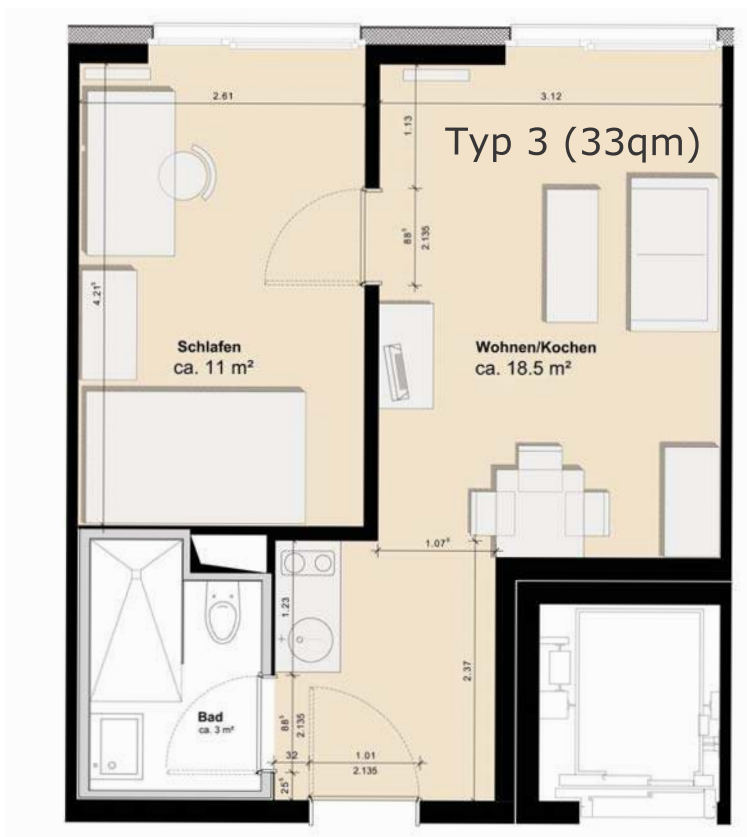

STUDENT APARTMENT

THE FLAG

A DIFFERENT PLACE TO LIVE

THE FLAG LEONARDO MÜNSTER bietet Ihnen sechs verschiedene Apartmenttypen. Sie können zwischen Einzelapartments von 23 bis 33 m² und Doppelapartments mit 40 m² wählen. Jedes Apartment verfügt über ein eigenes Bad sowie eine Küchenzeile mit 4*-Kühlschrank, Cerankochfeld, Spülbecken und Hängeschrank. Die Miete beinhaltet Internetflatrate und Kabelanschluss. Nebenkosten für Strom, Wasser und Heizung werden für jedes Apartment verbrauchsgenau abgerechnet. Gerne beraten wir Sie bei der Auswahl des für Sie passenden Apartments.

BEISPIEL APARTMENT M

- // 33 m²
- // 1 Zimmer
- // Bad/Kochnische

Ab 500 Euro/Monat

verbrauchsgenaue
Nebenkostenabrechnung

THE FLAG LEONARDO MÜNSTER

Rudolf-Harbig-Weg 2, 48149 Münster, heidrun.gerdes@the-flag.de